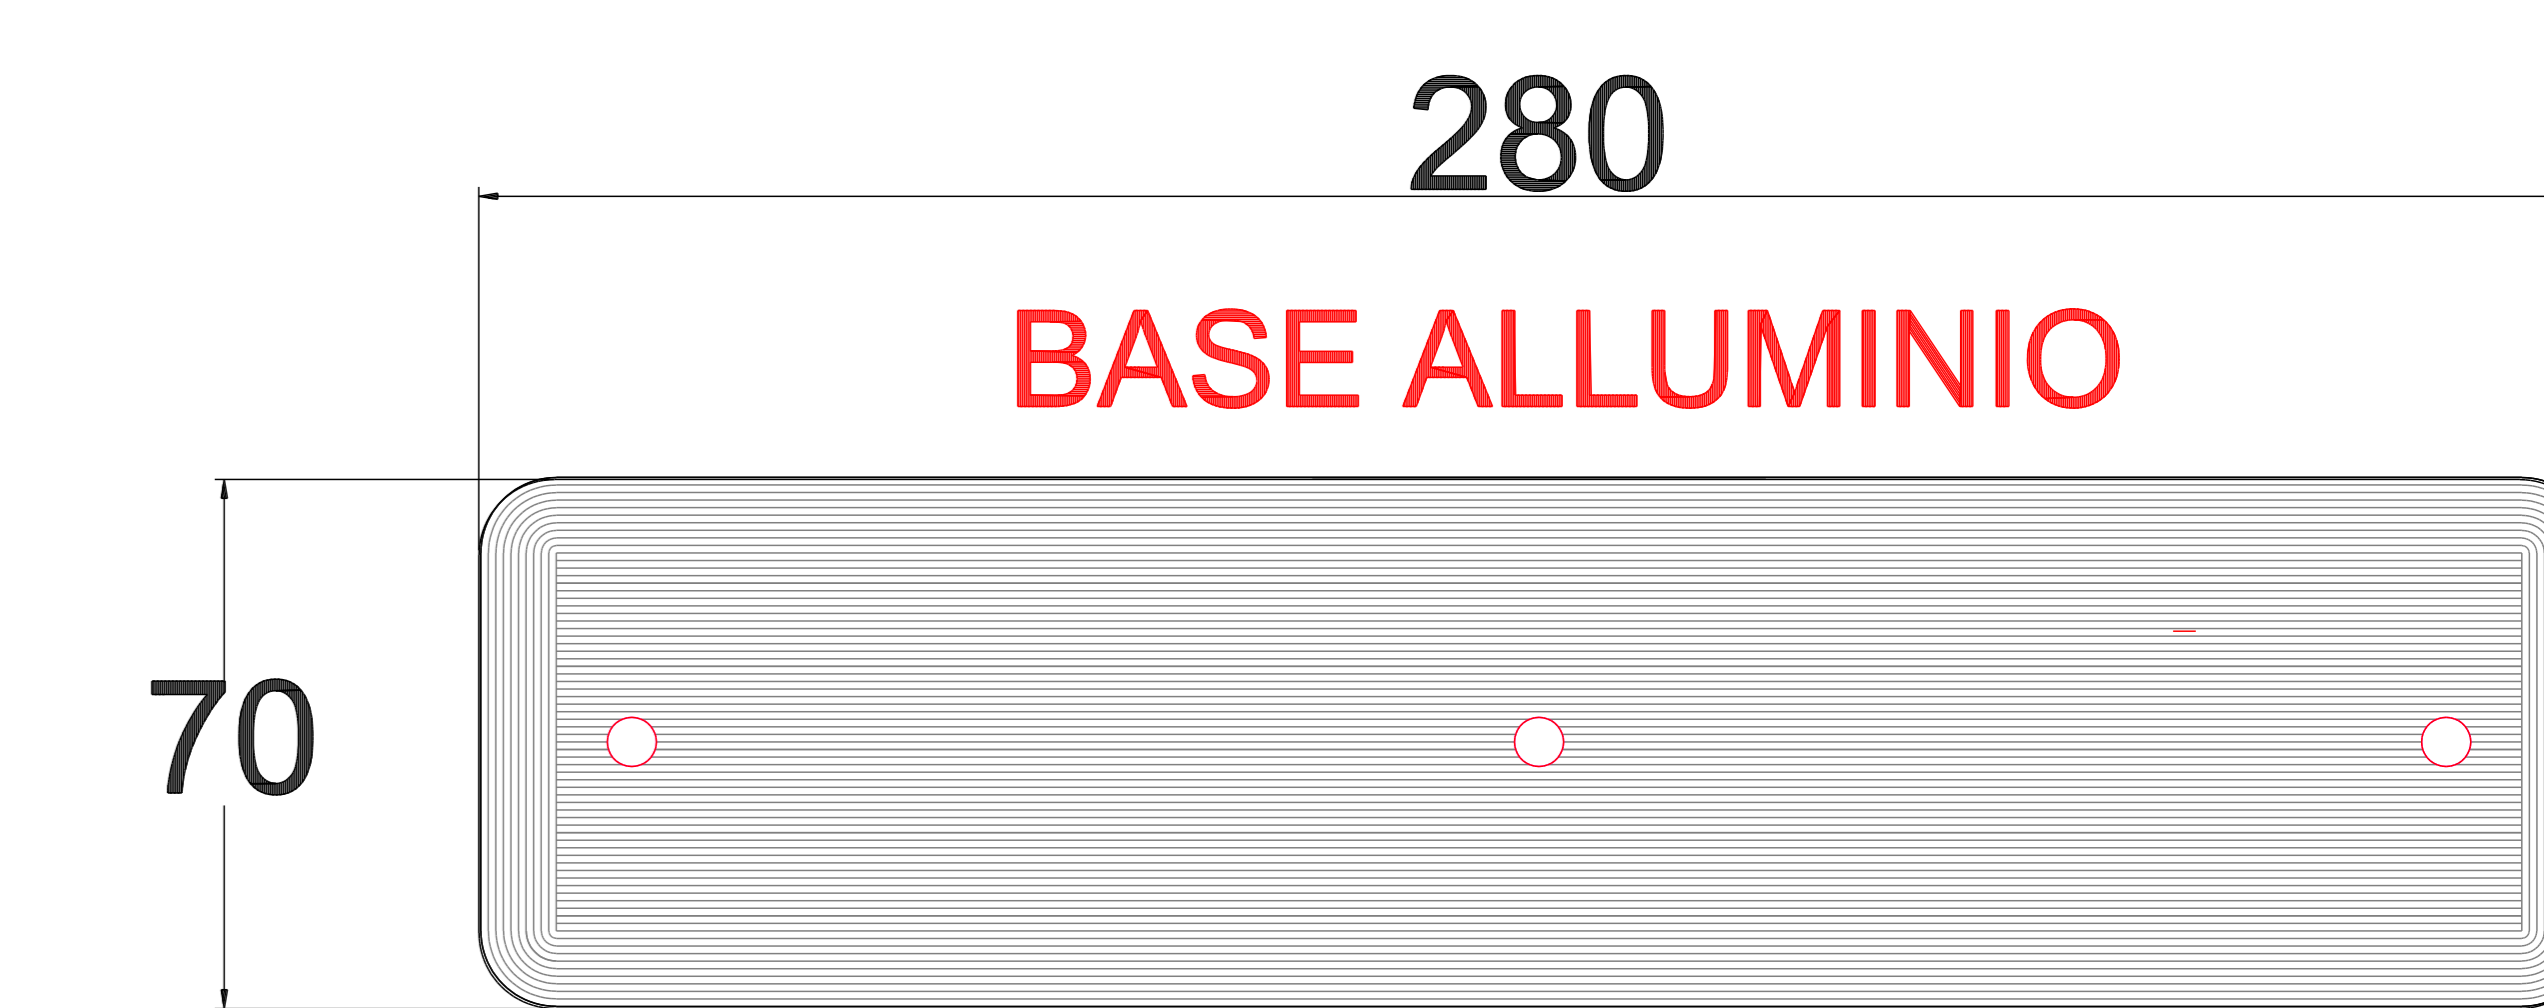

# Codice Prodotto: R900Gs30

STRUTTURA A PONTE DA SOFFITTO A 30 POSTI PER GRATTA E VINCI

Vista laterale