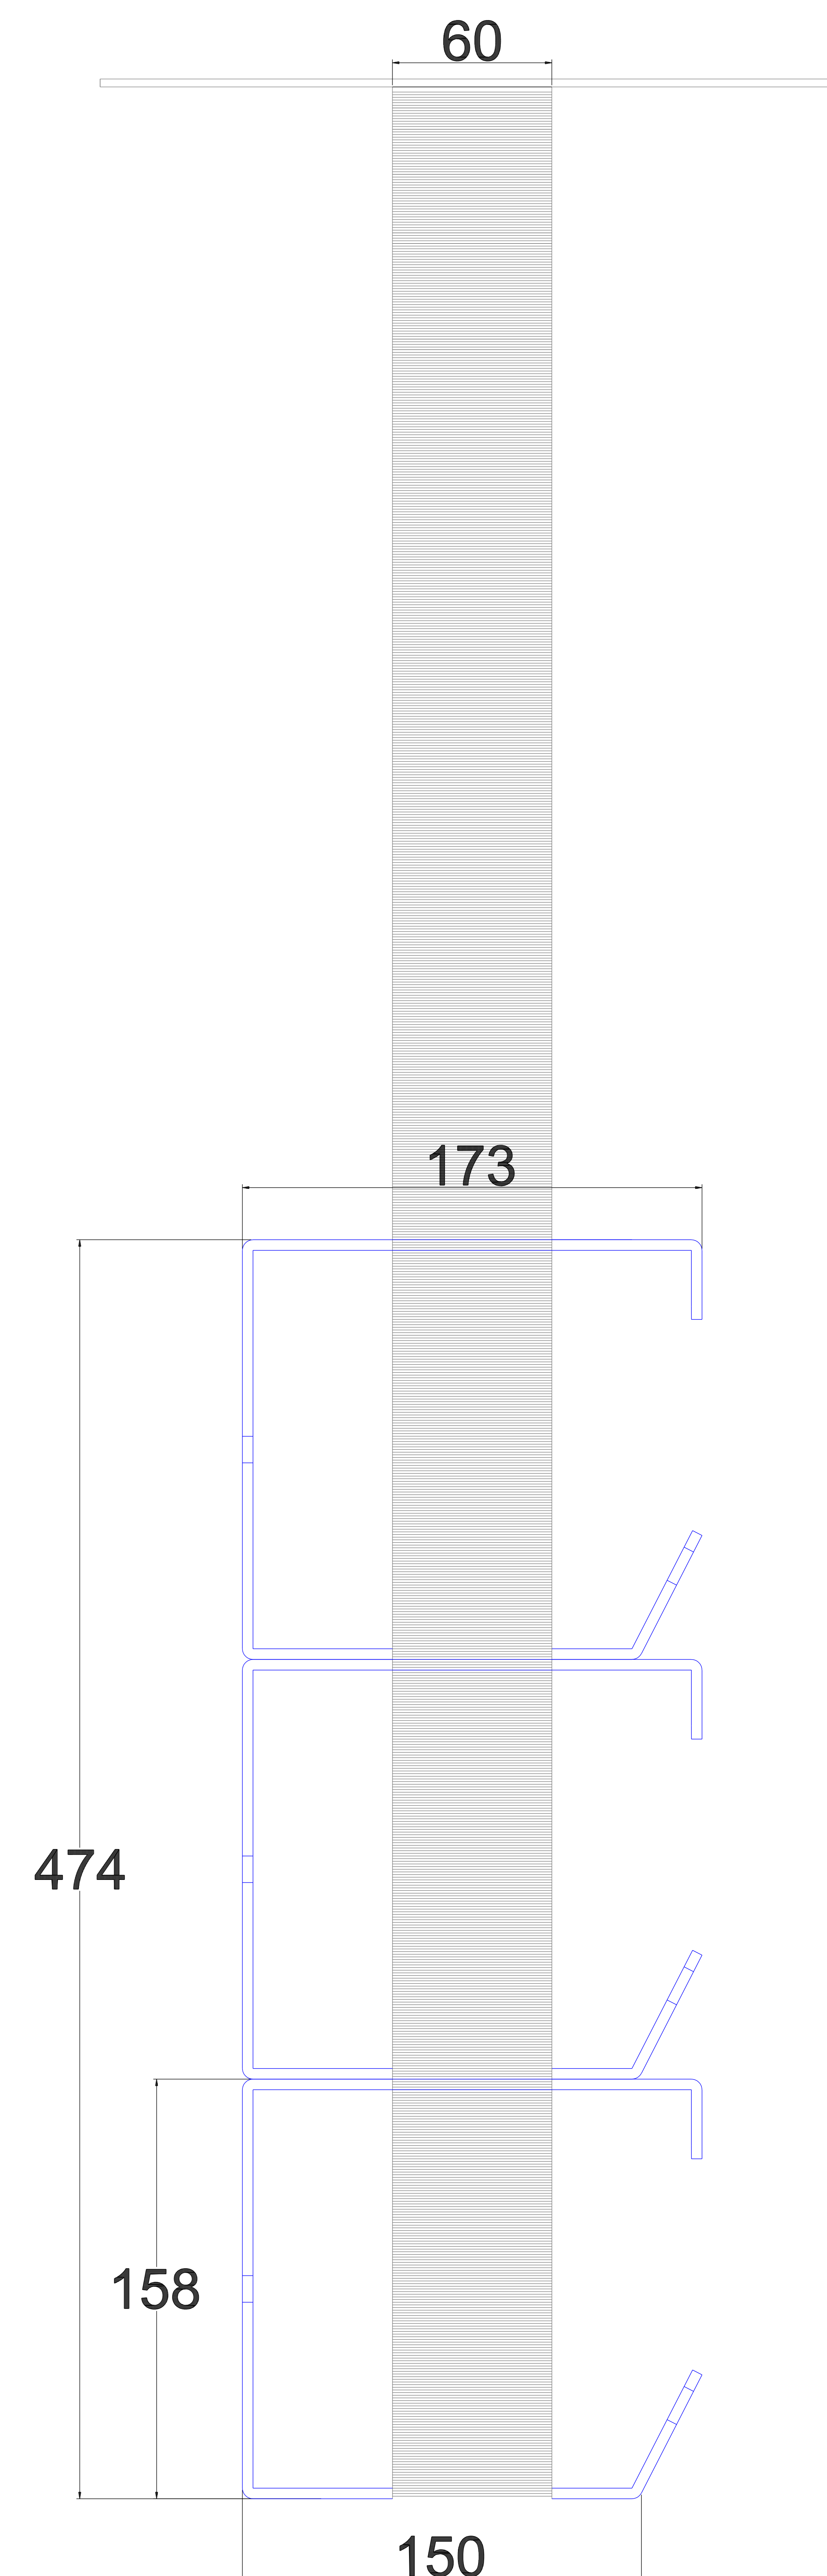

# Codice Prodotto: R900Gs30

STRUTTURA A PONTE DA SOFFITTO A 30 POSTI PER GRATTA E VINCI

Vista laterale